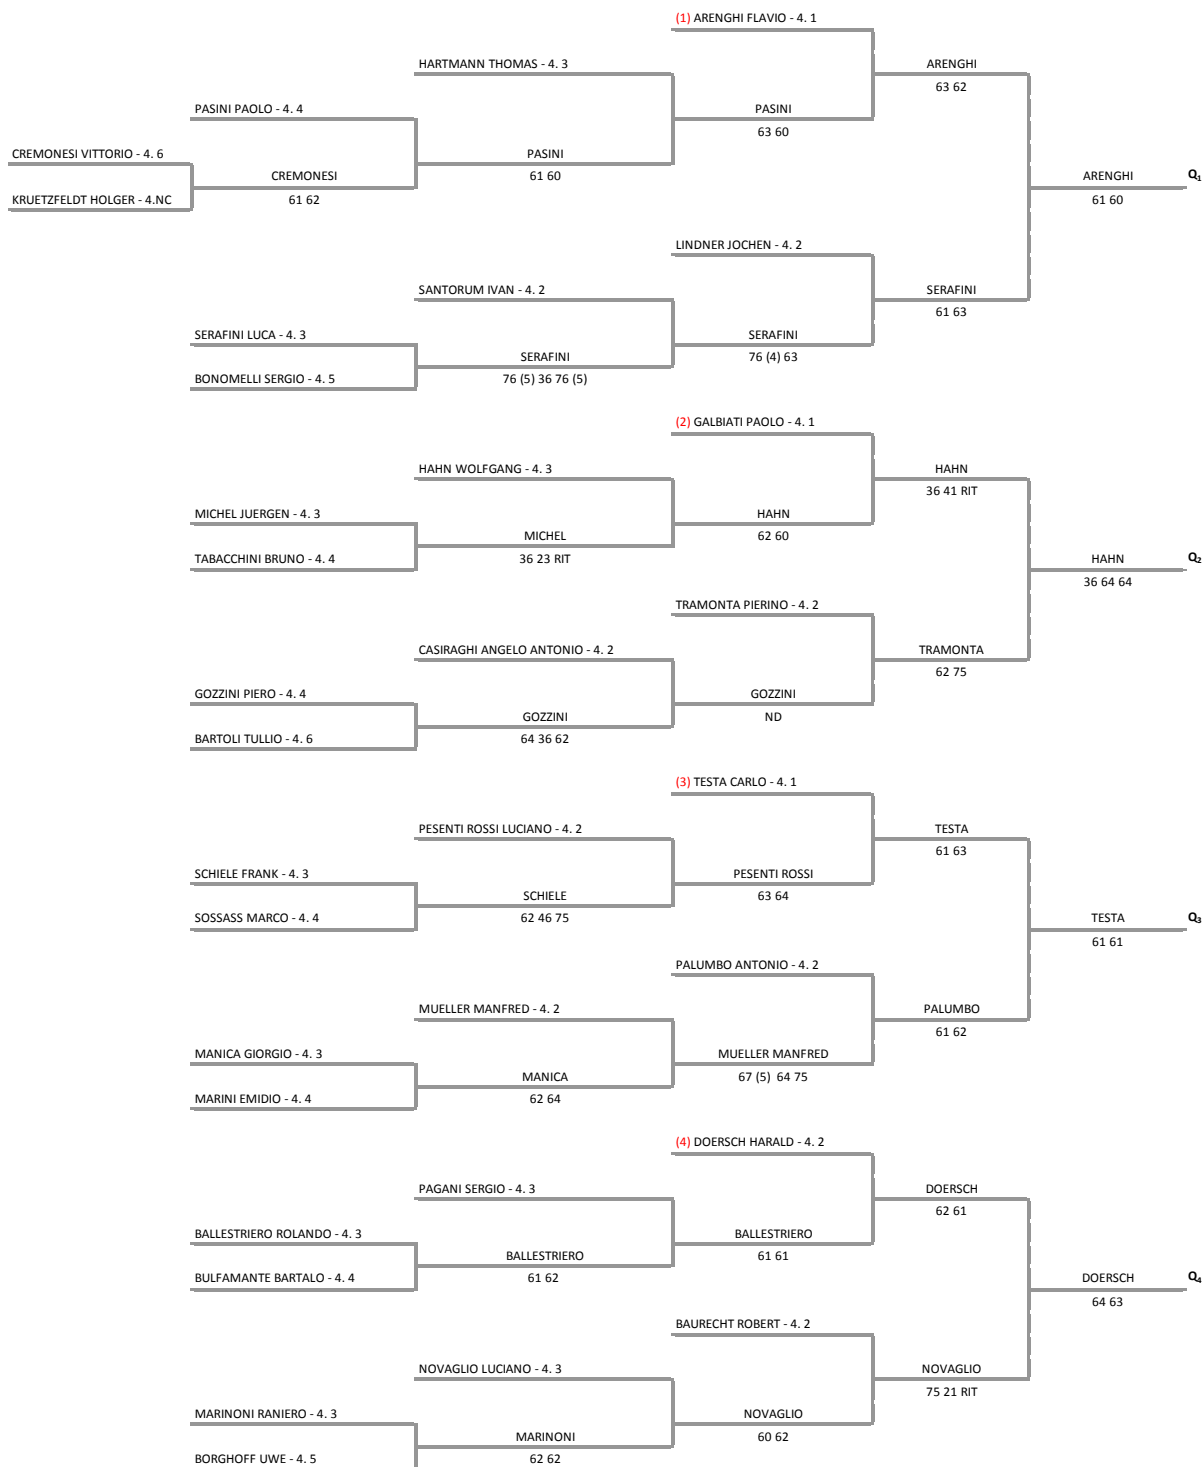

CIRCOLO TENNIS LIMONE A.S.D. - LOMB. 96 Città di Limone OVER 50 SM DM - LIM. 3.3 con partecipazione straniera
SINGOLARE MASCHILE OVER 50 TERZA CATEGORIA LIMITATO AL TERZO GRUPPO - QUALIFICAZIONI PER QUARTA CATEGORIA

29/08/2014 - 06/09/2014 iscritti n° 33

Tabellone compilato il 28/08/2014 alle ore 17:08 e subito esposto
Il Giudice Arbitro: GAT3 PAOLO FEDELE, GAT2 LUIGI ALGHISI

Federazione Italiana Tennis - Sistema Gestione Automatizzata Tornei - Copyright 2012 - Powered by Lexicon digital media

I tabelloni generati con il Sistema S.G.A.T. possono essere liberamente pubblicati e impaginati in altre forme mantenendo presente e inalterato questo disclaimer.

Tabellone Torneo by FIT - Sistema Gestione Automatizzata Tornei is licensed under a Creative Commons Attribuzione - Non commerciale - Condividi allo stesso modo 3.0 Italia License