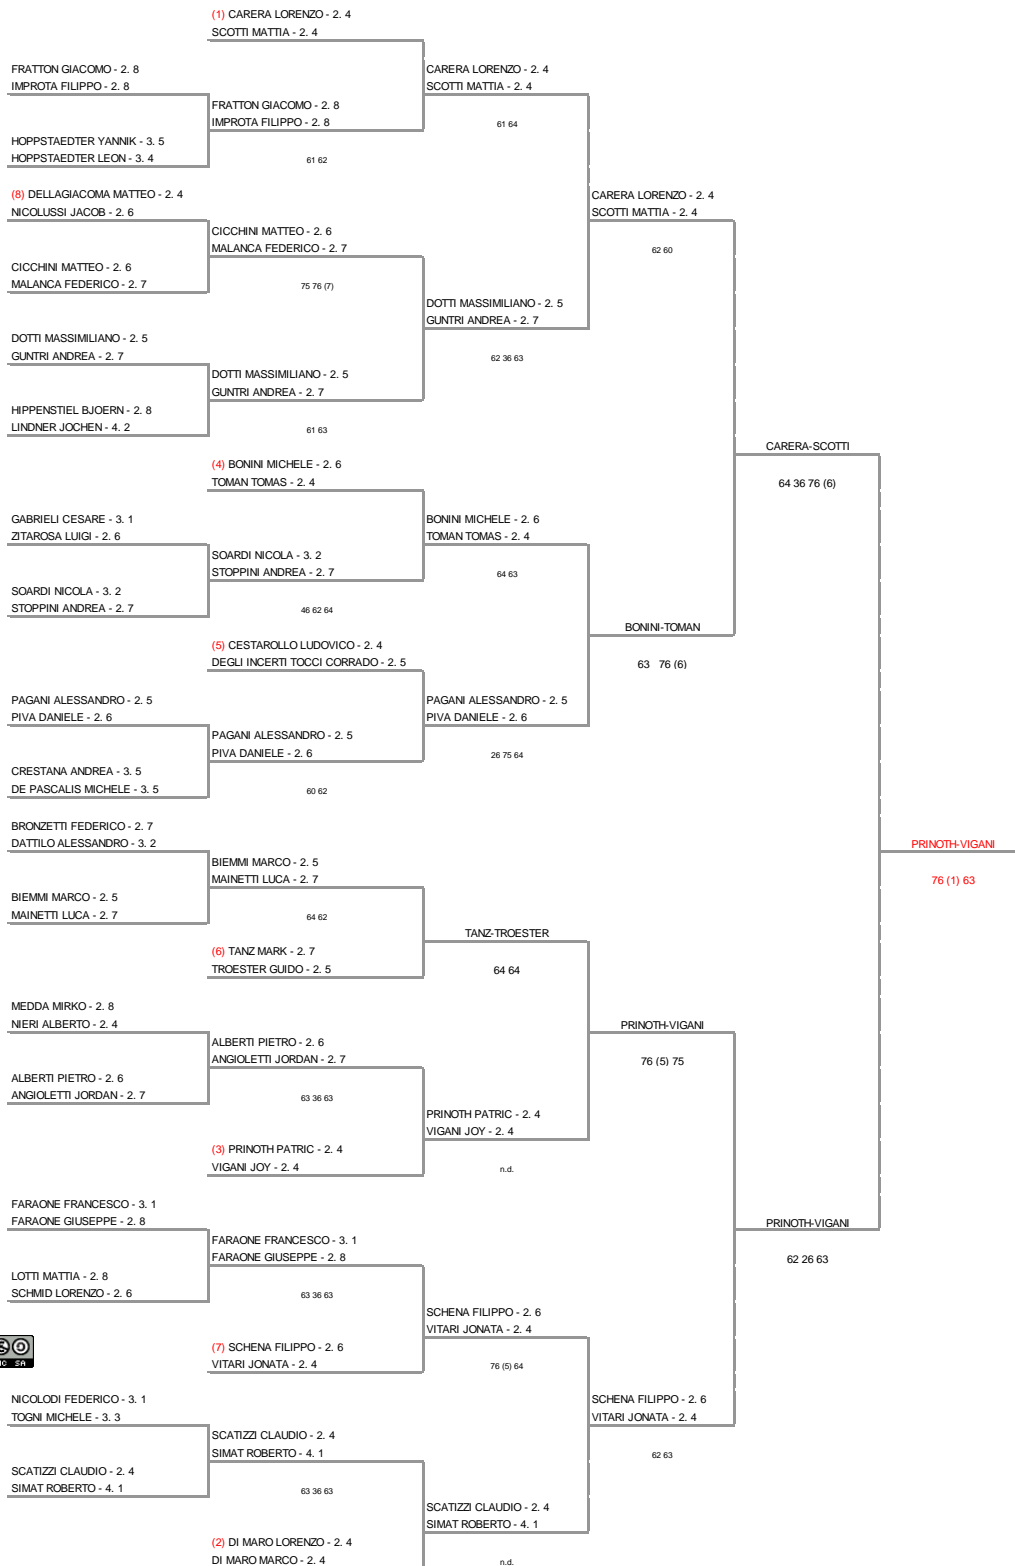

CIRCOLO TENNIS LIMONE A.S.D. - LOMB. 95 Città di Limone limitato 2.4 con partecipazione straniera SM SF DM DX
DOPIO MASCHILE SECONDA CATEGORIA LIMITATO AL QUARTO GRUPPO - TABELLONE UNICO

29/08/2014 - 06/09/2014 iscritti n° 25

Tabellone confermato il 31/08/2014 alle ore 09:57
compilato il 31/08/2014 alle ore 09:57 e subito esposto
Il Giudice Arbitro: GAT3 PAOLO FEDELE, GAT2 LUIGI ALGHISI