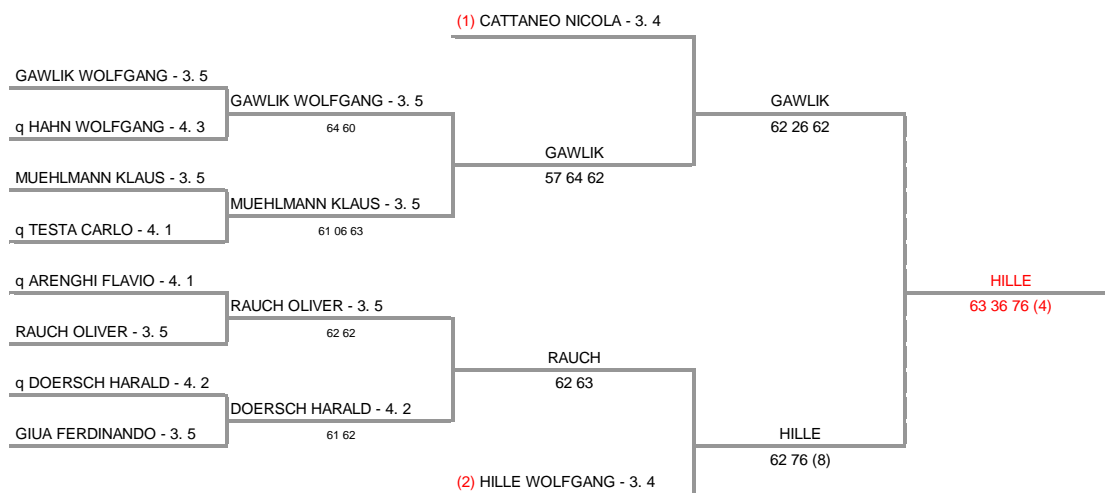

**CIRCOLO TENNIS LIMONE A.S.D. - LOMB. 96 Città di Limone OVER 50 SM DM - LIM. 3.3 con partecipazione straniera
SINGOLARE MASCHILE OVER 50 TERZA CATEGORIA LIMITATO AL TERZO GRUPPO - TABELLONE PRINCIPALE PER**

29/08/2014 - 06/09/2014 iscritti n° 10

**Tabellone confermato il 02/09/2014 alle ore 20:15
compilato il 02/09/2014 alle ore 20:15 e subito esposto
Il Giudice Arbitro: GAT3 PAOLO FEDELE, GAT2 LUIGI ALGHISI**

Federazione Italiana Tennis - Sistema Gestione Automatizzata Tornei - Copyright 2012 - Powered by Lexicon digital media
inalterato questo disclaimer.
commerciale - Condividi allo stesso modo 3.0 Italia License