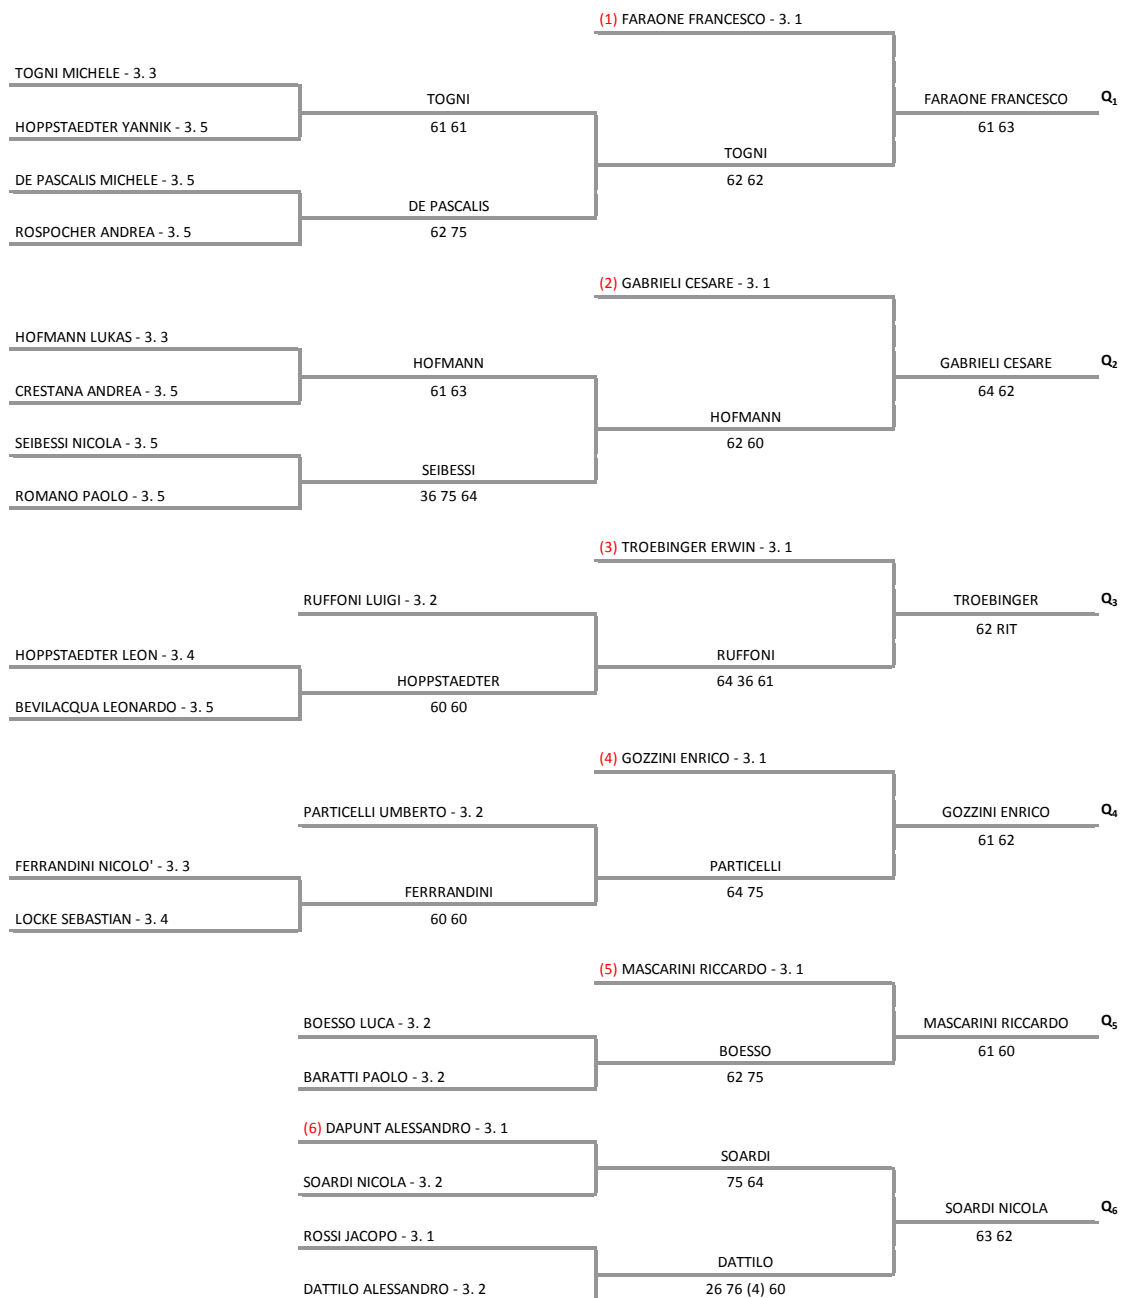

CIRCOLO TENNIS LIMONE A.S.D. - LOMB. 95 Città di Limone limitato 2.4 con partecipazione straniera SM SF DM DX
SINGOLARE MASCHILE SECONDA CATEGORIA LIMITATO AL QUARTO GRUPPO - QUALIFICAZIONI PER TERZA CATEGORIA

29/08/2014 - 06/09/2014 iscritti n° 25

Tabellone compilato il 28/08/2014 alle ore 15:33 e subito esposto
Il Giudice Arbitro: GAT3 PAOLO FEDELE, GAT2 LUIGI ALGHISI