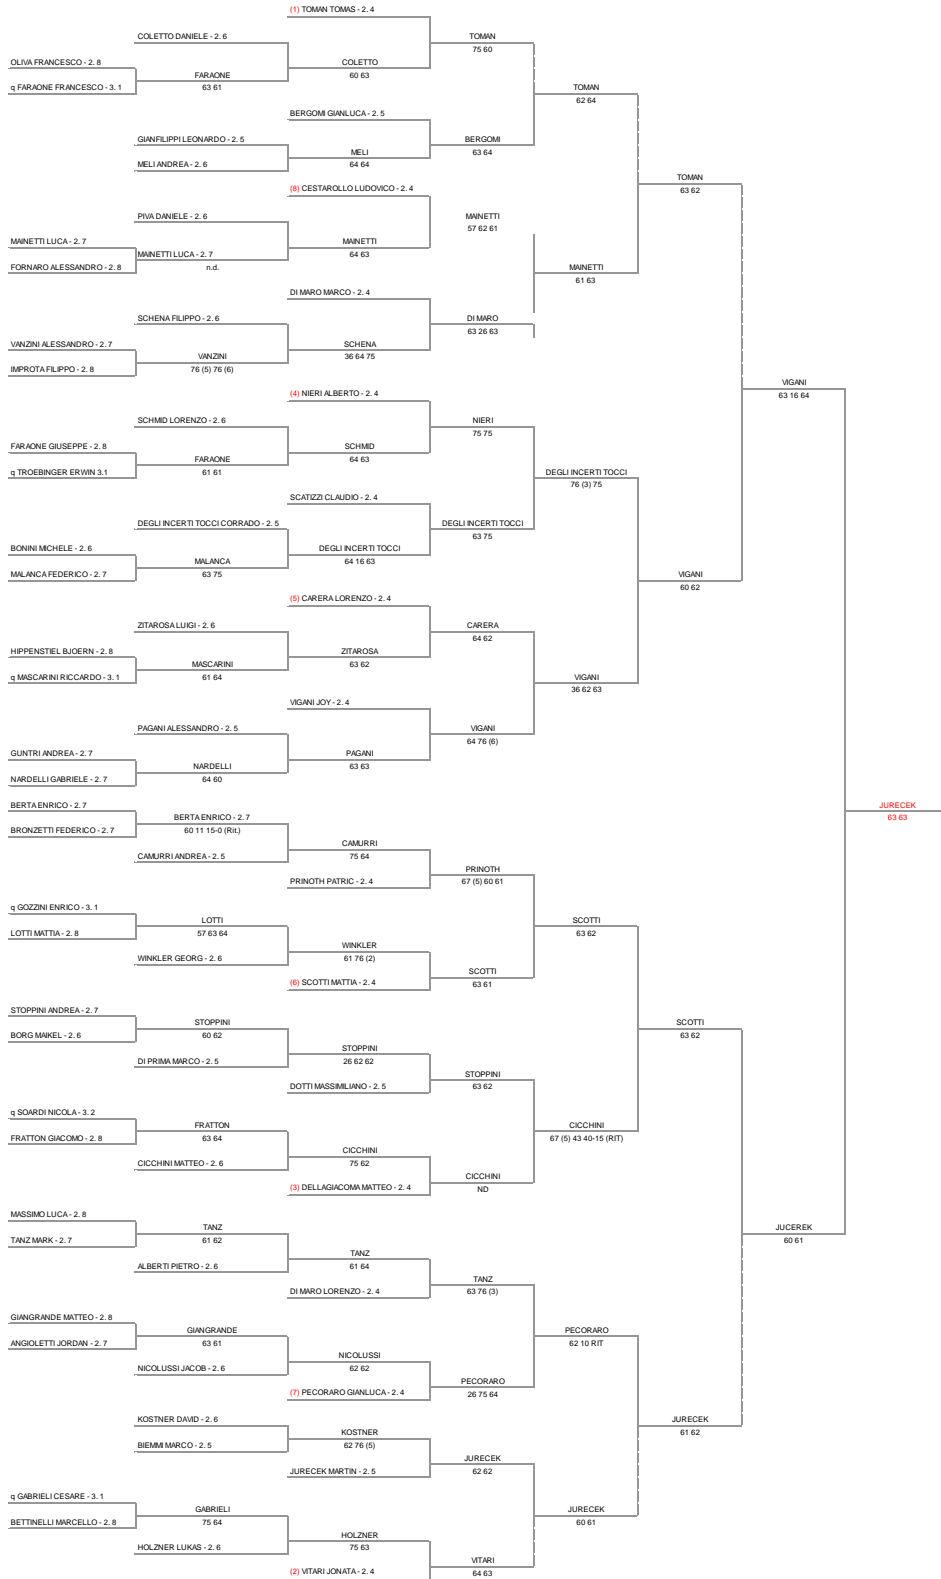

29/08/2014 - 06/09/2014 Iscritti n° 62